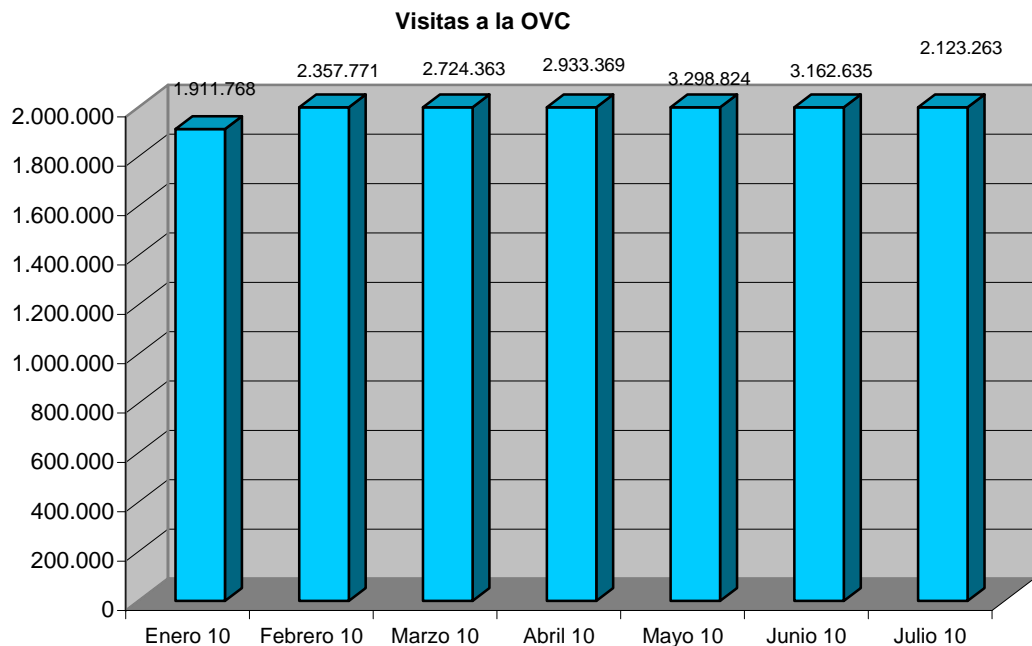

Visitas: Se consideran dentro de una misma visita todos los accesos a la SEC desde un mismo ordenador, siempre que no deje pasar mas de 30 minutos sin actividad en la SEC.

Consultas que incluyen datos protegidos: son todas las que realizan los usuarios registrados, así como las que realizan los titulares catastrales de sus propios bienes. Se consideran datos protegidos la titularidad y el valor de los inmuebles.

Consultas que no incluyen datos protegidos: son aquellas que se realizan fundamentalmente desde el apartado "Acceso libre" de la SEC. En estas se proporcionan todos los datos catastrales de los inmuebles excepto titularidad y valor de los inmuebles.

Consultas a cartografía: contabiliza los mapas visualizados en la SEC.

Además se proporciona información de las certificaciones catastrales emitidas por la SEC.

Las estadísticas del mes y el año en curso muestran datos acumulados hasta el 31/7/2010

SUMARIO

- [Datos acumulados desde el 01/05/2003](#)
- [Evolución mensual 2010](#)
- [Evolución mensual 2009](#)
- [Evolución mensual 2008](#)
- [Evolución mensual 2007](#)
- [Evolución mensual 2006](#)
- [Evolución mensual 2005](#)
- [Evolución anual desde el 01/05/2003](#)

DATOS ACUMULADOS desde el 01/05/2003

Visitas a la OVC	94.053.329
Consultas a datos protegidos	56.000.066
Certificados emitidos	19.016.221
Consultas a datos no protegidos	301.687.765
Consultas a Cartografía	580.402.901

EVOLUCIÓN MENSUAL 2010

[Volver](#)