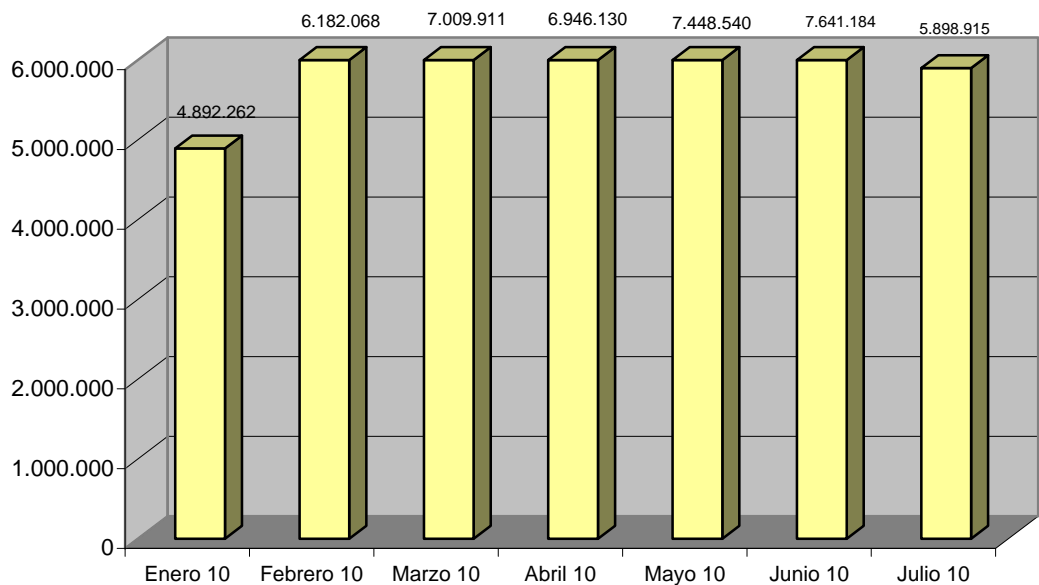

SUMARIO

- [Datos acumulados desde el 01/05/2003](#)
- [Evolución mensual 2010](#)
- [Evolución mensual 2009](#)
- [Evolución mensual 2008](#)
- [Evolución mensual 2007](#)
- [Evolución mensual 2006](#)
- [Evolución mensual 2005](#)
- [Evolución anual desde el 01/05/2003](#)

DATOS ACUMULADOS desde el 01/05/2003

Visitas a la OVC	94.053.329
Consultas a datos protegidos	56.000.066
Certificados emitidos	19.016.221
Consultas a datos no protegidos	301.687.765
Consultas a Cartografía	580.402.901

EVOLUCIÓN MENSUAL 2010

[Volver](#)

Consultas a datos protegidos

Certificados emitidos

Consultas a datos no protegidos

Consultas a Cartografía

EVOLUCIÓN MENSUAL 2009

[Volver](#)

Visitas a la OVC

Consultas a datos protegidos

Certificados emitidos

Consultas a datos no protegidos

Consultas a Cartografía

EVOLUCIÓN MENSUAL 2008

[Volver](#)

Visitas a la OVC