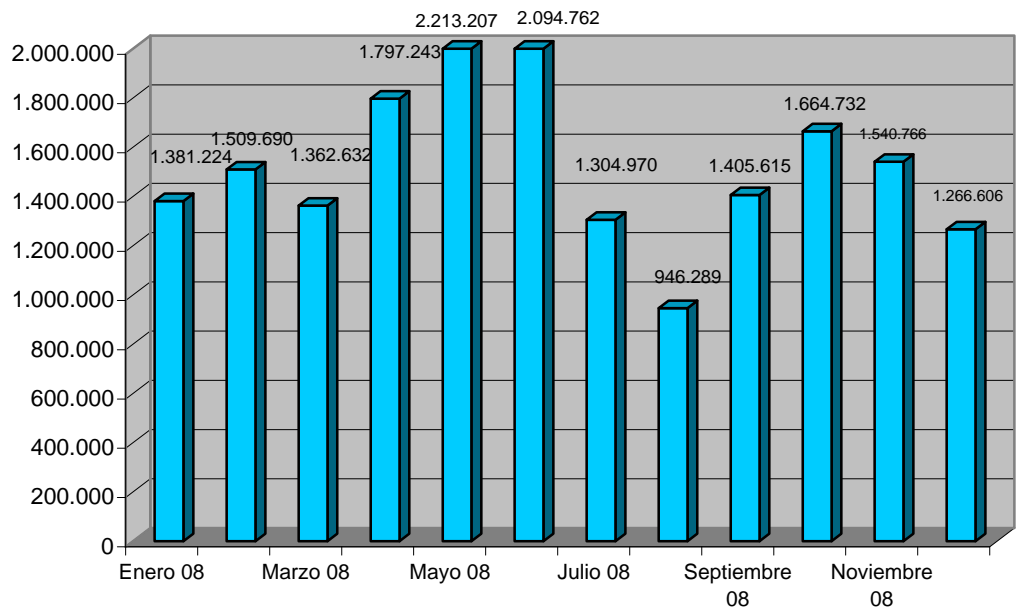

DATOS ACUMULADOS desde el 01/05/2003

Visitas a la OVC	94.053.329
Consultas a datos protegidos	56.000.066
Certificados emitidos	19.016.221
Consultas a datos no protegidos	301.687.765
Consultas a Cartografía	580.402.901

Visitas a la OVC

Consultas a datos protegidos

Certificados emitidos

Consultas a datos no protegidos

Consultas a Cartografía

EVOLUCIÓN MENSUAL 2008

[Volver](#)

Visitas a la OVC

Consultas a datos protegidos

Certificados emitidos

Consultas a datos no protegidos

Consultas a Cartografía

EVOLUCIÓN MENSUAL 2007

[Volver](#)

Visitas a la OVC

Consultas a datos protegidos