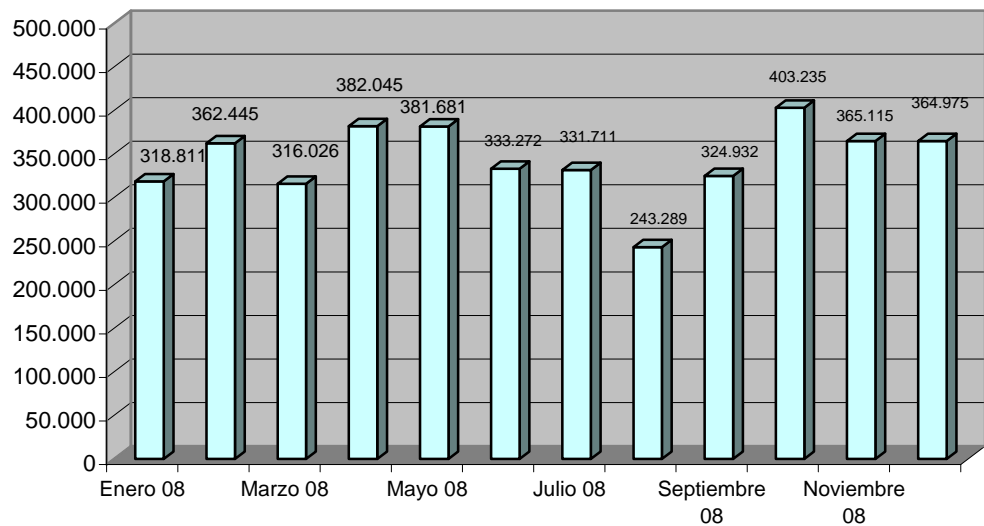

DATOS ACUMULADOS desde el 01/05/2003

Visitas a la OVC	94.053.329
Consultas a datos protegidos	56.000.066
Certificados emitidos	19.016.221
Consultas a datos no protegidos	301.687.765
Consultas a Cartografía	580.402.901

Visitas a la OVC

Consultas a datos protegidos

Certificados emitidos

Consultas a datos no protegidos

Consultas a Cartografía

EVOLUCIÓN MENSUAL 2008

[Volver](#)

Visitas a la OVC

Consultas a datos protegidos

Certificados emitidos

Consultas a datos no protegidos

Consultas a Cartografía

EVOLUCIÓN MENSUAL 2007

[Volver](#)

Visitas a la OVC

Consultas a datos protegidos