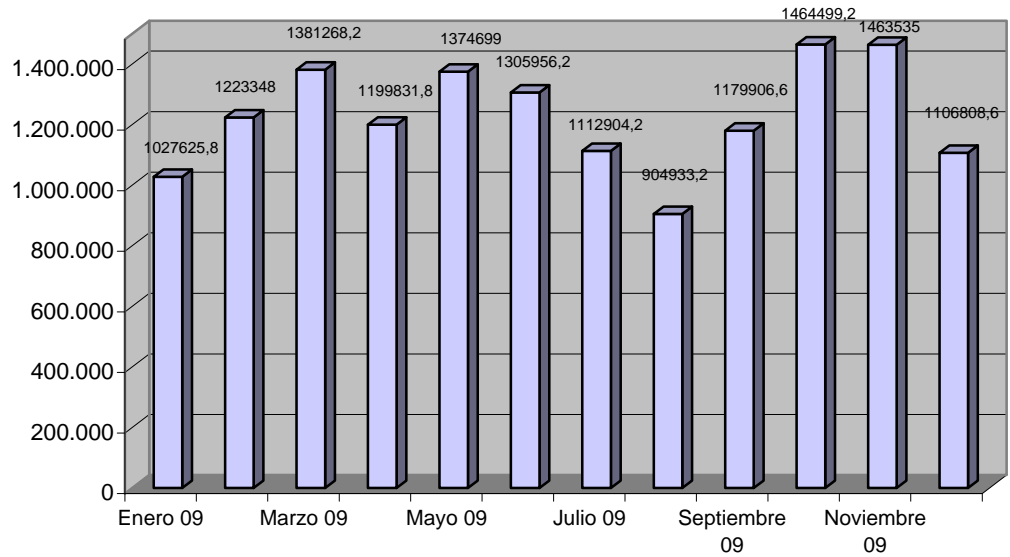

DATOS ACUMULADOS desde el 01/05/2003

Visitas a la OVC	94.053.329
Consultas a datos protegidos	56.000.066
Certificados emitidos	19.016.221
Consultas a datos no protegidos	301.687.765
Consultas a Cartografía	580.402.901

EVOLUCIÓN MENSUAL 2010

[Volver](#)

Consultas a datos protegidos

Certificados emitidos

Consultas a datos no protegidos

Consultas a Cartografía

EVOLUCIÓN MENSUAL 2009

[Volver](#)

Visitas a la OVC

Consultas a datos protegidos

Certificados emitidos

Consultas a datos no protegidos

Consultas a Cartografía

EVOLUCIÓN MENSUAL 2008

[Volver](#)

Visitas a la OVC