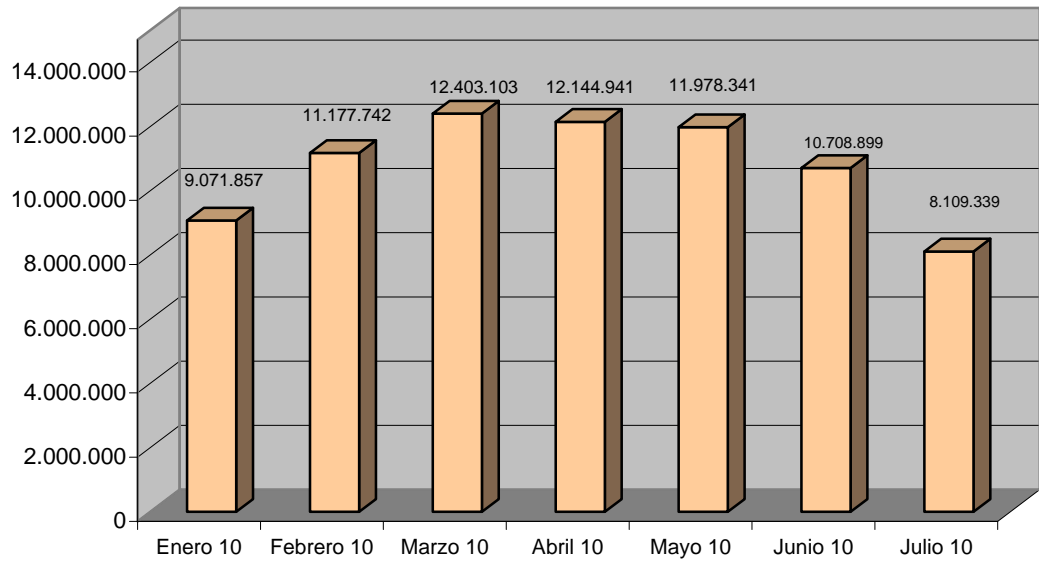

DATOS ACUMULADOS desde el 01/05/2003

Visitas a la OVC	94.053.329
Consultas a datos protegidos	56.000.066
Certificados emitidos	19.016.221
Consultas a datos no protegidos	301.687.765
Consultas a Cartografía	580.402.901

EVOLUCIÓN MENSUAL 2010

[Volver](#)

Consultas a datos protegidos

Certificados emitidos

Consultas a datos no protegidos

Consultas a Cartografía

EVOLUCIÓN MENSUAL 2009

[Volver](#)

Visitas a la OVC

Consultas a datos protegidos

Certificados emitidos

Consultas a datos no protegidos

Consultas a Cartografía

EVOLUCIÓN MENSUAL 2008

[Volver](#)

Visitas a la OVC