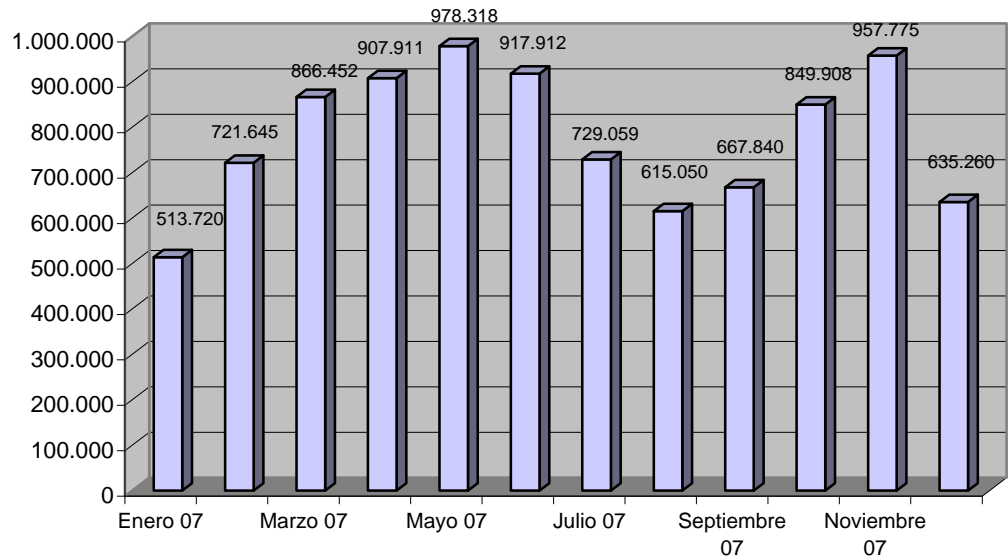

DATOS ACUMULADOS desde el 01/05/2003

Visitas a la OVC	94.053.329
Consultas a datos protegidos	56.000.066
Certificados emitidos	19.016.221
Consultas a datos no protegidos	301.687.765
Consultas a Cartografía	580.402.901

Visitas a la OVC

Consultas a datos protegidos

Certificados emitidos

Consultas a datos no protegidos

Consultas a Cartografía

EVOLUCIÓN MENSUAL 2008

[Volver](#)

Visitas a la OVC

Consultas a datos protegidos

Certificados emitidos

Consultas a datos no protegidos

Consultas a Cartografía

EVOLUCIÓN MENSUAL 2007

[Volver](#)

Visitas a la OVC

Consultas a datos protegidos

Certificados emitidos

Consultas a datos no protegidos

Consultas a Cartografía

EVOLUCIÓN MENSUAL 2006

[Volver](#)

Visitas a la OVC

Consultas a datos protegidos

Certificados emitidos