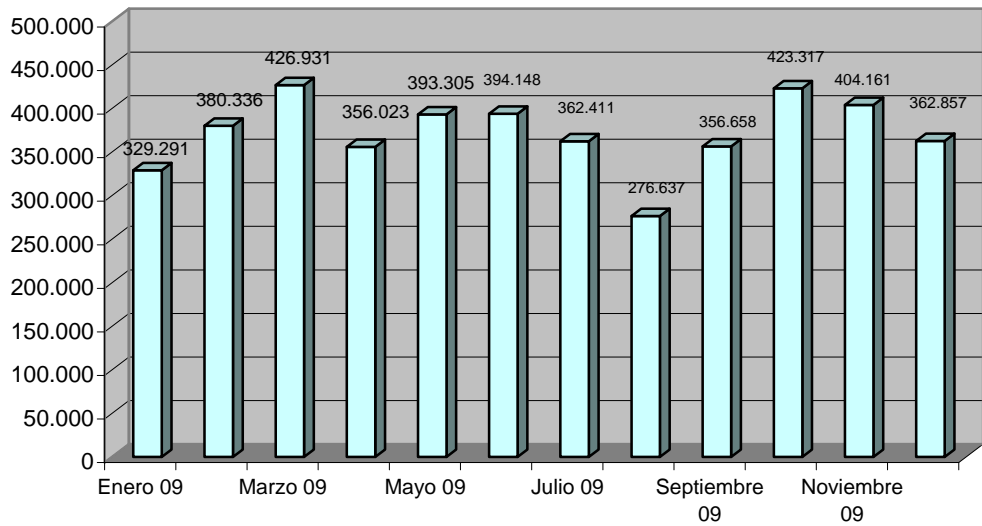

DATOS ACUMULADOS desde el 01/05/2003

Visitas a la OVC	94.053.329
Consultas a datos protegidos	56.000.066
Certificados emitidos	19.016.221
Consultas a datos no protegidos	301.687.765
Consultas a Cartografía	580.402.901

EVOLUCIÓN MENSUAL 2010

[Volver](#)

Consultas a datos protegidos

Certificados emitidos

Consultas a datos no protegidos

Consultas a Cartografía

EVOLUCIÓN MENSUAL 2009

[Volver](#)

Visitas a la OVC

Consultas a datos protegidos

Certificados emitidos

Consultas a datos no protegidos

Consultas a Cartografía

EVOLUCIÓN MENSUAL 2008

[Volver](#)

Visitas a la OVC