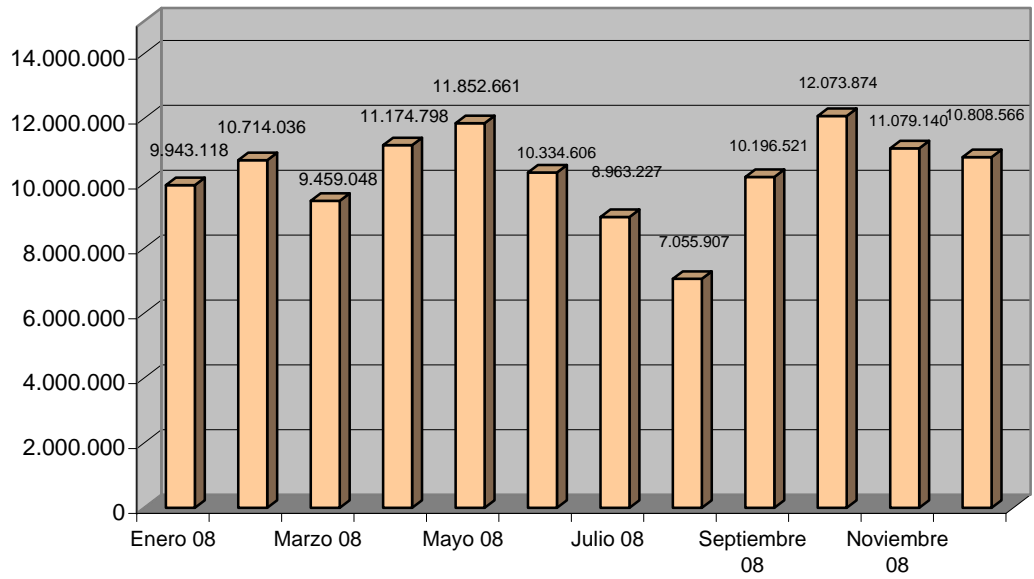

DATOS ACUMULADOS desde el 01/05/2003

Visitas a la OVC	94.053.329
Consultas a datos protegidos	56.000.066
Certificados emitidos	19.016.221
Consultas a datos no protegidos	301.687.765
Consultas a Cartografía	580.402.901

Visitas a la OVC

Consultas a datos protegidos

Certificados emitidos

Consultas a datos no protegidos

Consultas a Cartografía

EVOLUCIÓN MENSUAL 2008

[Volver](#)

Visitas a la OVC

Consultas a datos protegidos

Certificados emitidos

Consultas a datos no protegidos

Consultas a Cartografía

EVOLUCIÓN MENSUAL 2007

[Volver](#)

Visitas a la OVC

Consultas a datos protegidos

Certificados emitidos

Consultas a datos no protegidos

Consultas a Cartografía

EVOLUCIÓN MENSUAL 2006

[Volver](#)

Visitas a la OVC

Consultas a datos protegidos

Certificados emitidos