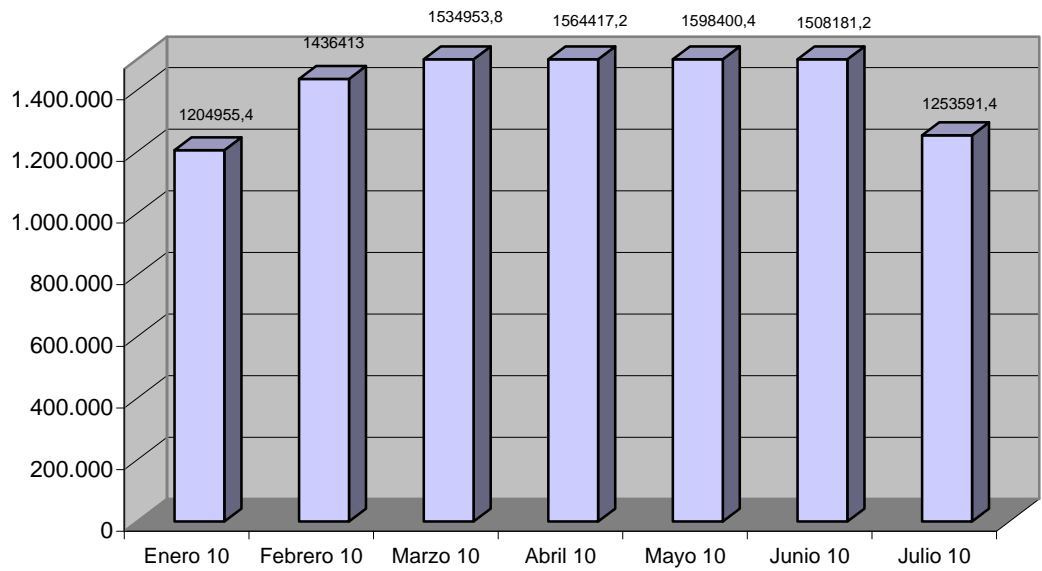

Consultas a datos protegidos