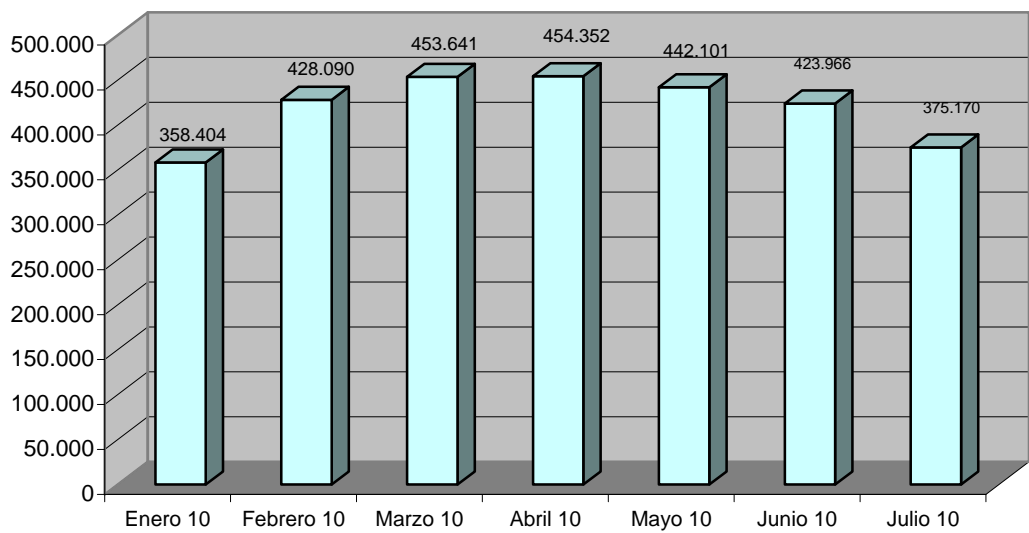

DATOS ACUMULADOS desde el 01/05/2003

Visitas a la OVC	94.053.329
Consultas a datos protegidos	56.000.066
Certificados emitidos	19.016.221
Consultas a datos no protegidos	301.687.765
Consultas a Cartografía	580.402.901

EVOLUCIÓN MENSUAL 2010

[Volver](#)

Consultas a datos protegidos

Certificados emitidos

Consultas a datos no protegidos

Consultas a Cartografía

EVOLUCIÓN MENSUAL 2009

[Volver](#)

Visitas a la OVC

Consultas a datos protegidos

Certificados emitidos

Consultas a datos no protegidos

Consultas a Cartografía

EVOLUCIÓN MENSUAL 2008

[Volver](#)

Visitas a la OVC