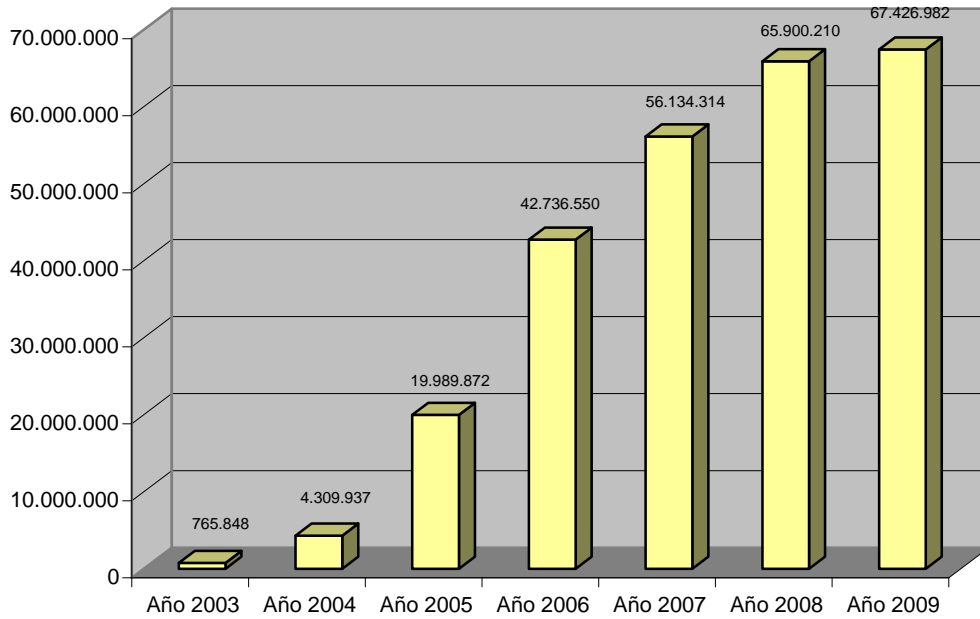

ACTIVIDAD DE LA SEC

A continuación se muestran los datos más significativos (acumulados y desglose mensual) de la actividad de la Sede Electrónica del Catastro (SEC):

Visitas: Se consideran dentro de una misma visita todos los accesos a la SEC desde un mismo ordenador, siempre que no deje pasar mas de 30 minutos sin actividad en la SEC.

[Volver](#)

Visitas a la OVC

Consultas a datos protegidos

Certificados emitidos

Consultas a datos no protegidos

Consultas a Cartografía