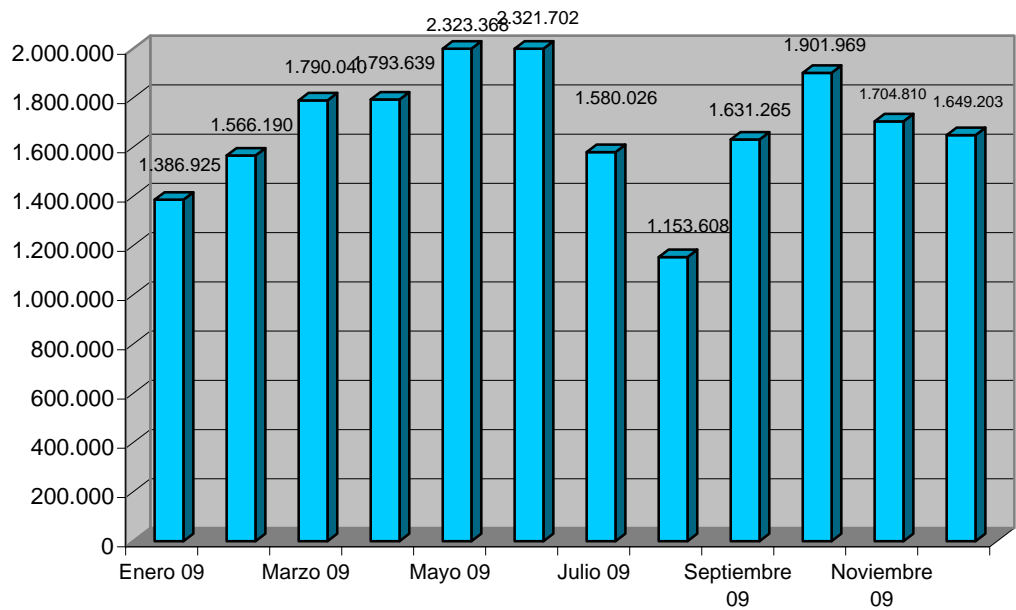

SUMARIO

- [Datos acumulados desde el 01/05/2003](#)
- [Evolución mensual 2010](#)
- [Evolución mensual 2009](#)
- [Evolución mensual 2008](#)
- [Evolución mensual 2007](#)
- [Evolución mensual 2006](#)
- [Evolución mensual 2005](#)
- [Evolución anual desde el 01/05/2003](#)

DATOS ACUMULADOS desde el 01/05/2003

Visitas a la OVC	94.053.329
Consultas a datos protegidos	56.000.066
Certificados emitidos	19.016.221
Consultas a datos no protegidos	301.687.765
Consultas a Cartografía	580.402.901

EVOLUCIÓN MENSUAL 2010

[Volver](#)

Consultas a datos protegidos

Certificados emitidos

Consultas a datos no protegidos

Consultas a Cartografía

EVOLUCIÓN MENSUAL 2009

[Volver](#)

Visitas a la OVC

Consultas a datos protegidos

Certificados emitidos

Consultas a datos no protegidos

Consultas a Cartografía

EVOLUCIÓN MENSUAL 2008

[Volver](#)

Visitas a la OVC