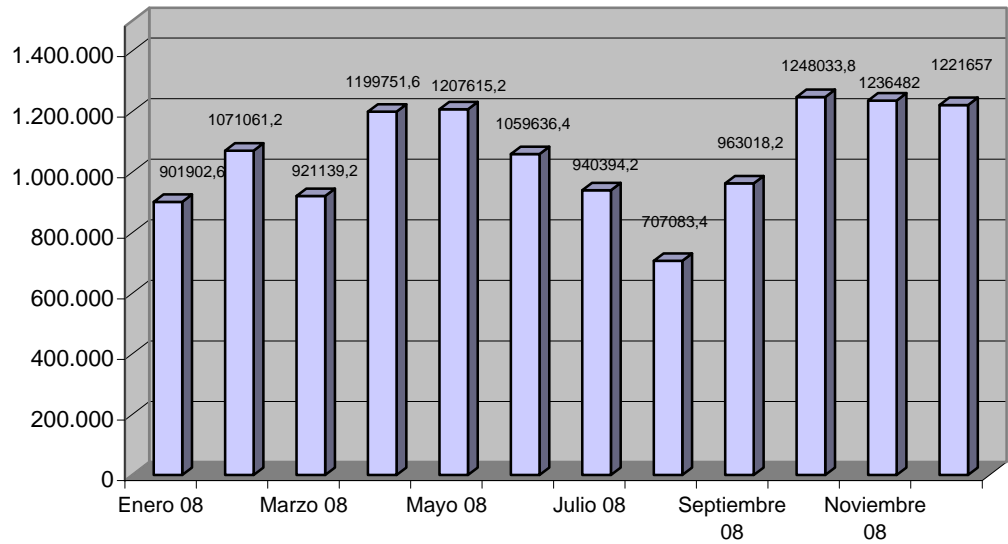

Consultas a datos protegidos