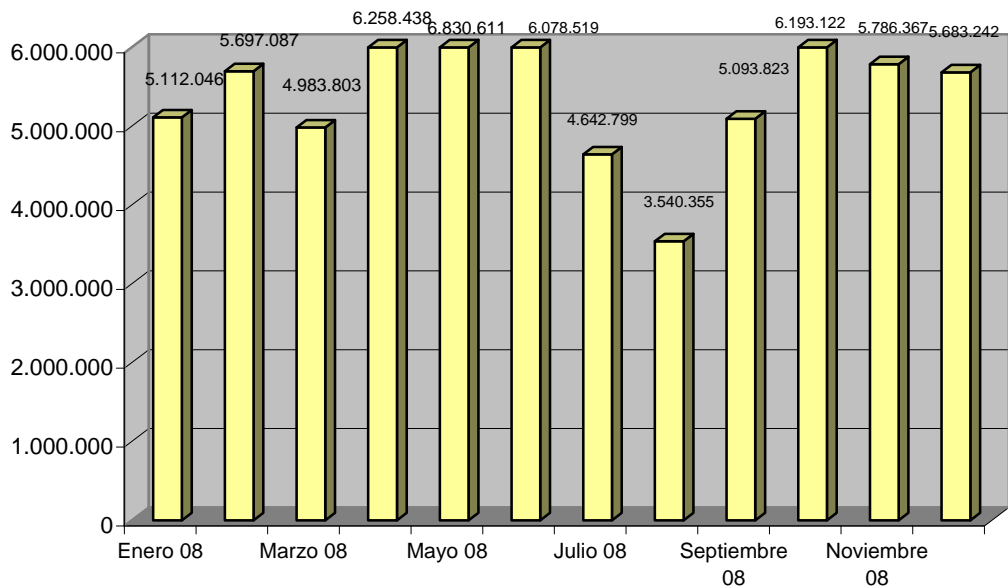

DATOS ACUMULADOS desde el 01/05/2003

Visitas a la OVC	94.053.329
Consultas a datos protegidos	56.000.066
Certificados emitidos	19.016.221
Consultas a datos no protegidos	301.687.765
Consultas a Cartografía	580.402.901

Visitas a la OVC

Consultas a datos protegidos

Certificados emitidos

Consultas a datos no protegidos

Consultas a Cartografía

EVOLUCIÓN MENSUAL 2008

[Volver](#)

Visitas a la OVC

Consultas a datos protegidos

Certificados emitidos

Consultas a datos no protegidos

Consultas a Cartografía

EVOLUCIÓN MENSUAL 2007

[Volver](#)

Visitas a la OVC

Consultas a datos protegidos