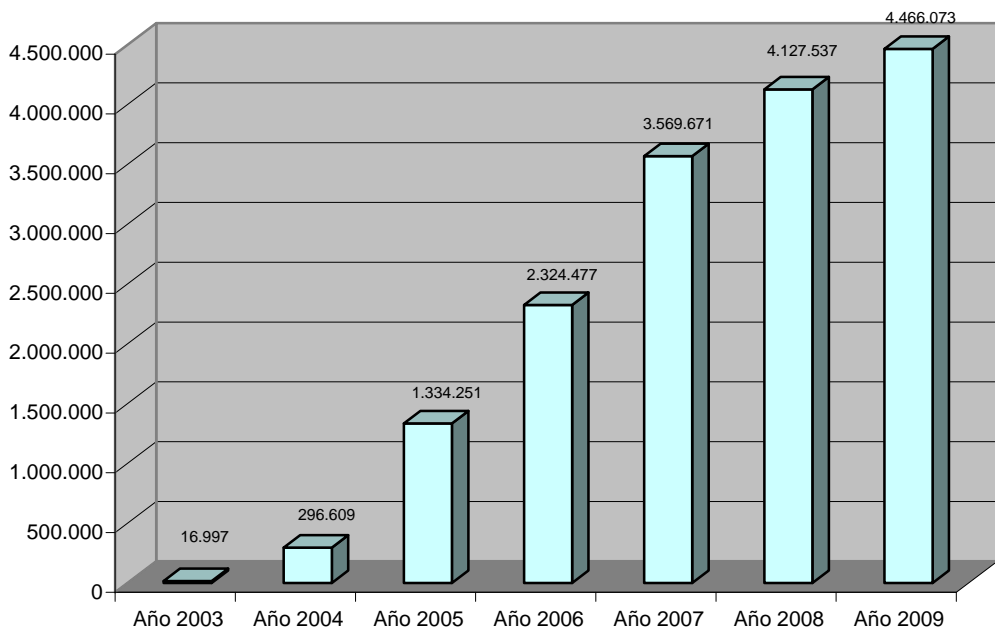

Certificados emitidos