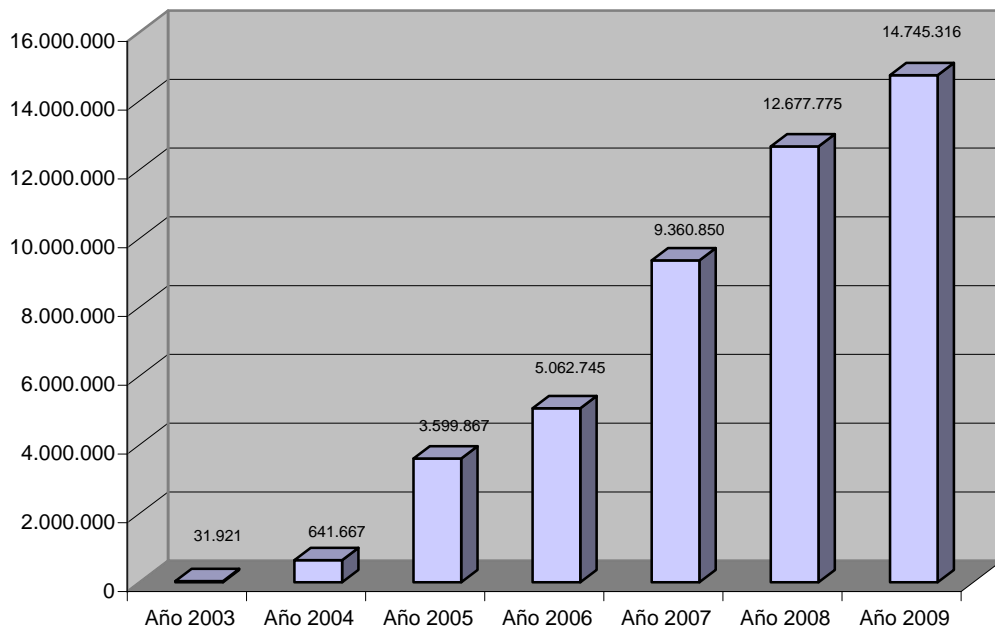

Consultas a datos protegidos