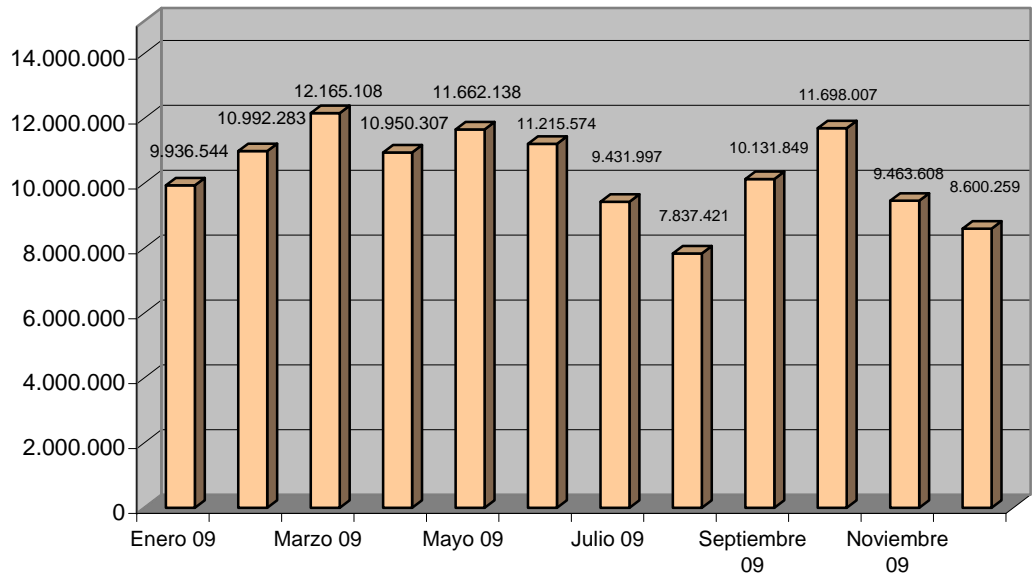

DATOS ACUMULADOS desde el 01/05/2003

Visitas a la OVC	94.053.329
Consultas a datos protegidos	56.000.066
Certificados emitidos	19.016.221
Consultas a datos no protegidos	301.687.765
Consultas a Cartografía	580.402.901

Visitas a la OVC

Consultas a datos protegidos

Certificados emitidos

Consultas a datos no protegidos

Consultas a Cartografía

EVOLUCIÓN MENSUAL 2008

[Volver](#)

Visitas a la OVC

Consultas a datos protegidos

Certificados emitidos

Consultas a datos no protegidos

Consultas a Cartografía

EVOLUCIÓN MENSUAL 2007

[Volver](#)

Visitas a la OVC

Consultas a datos protegidos