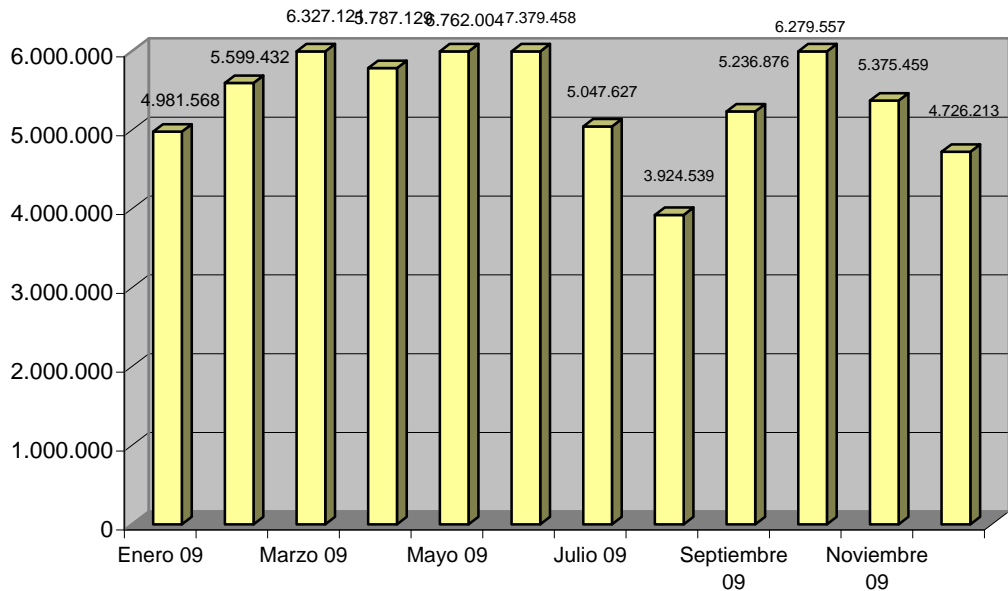

DATOS ACUMULADOS desde el 01/05/2003

Visitas a la OVC	94.053.329
Consultas a datos protegidos	56.000.066
Certificados emitidos	19.016.221
Consultas a datos no protegidos	301.687.765
Consultas a Cartografía	580.402.901

Visitas a la OVC

Consultas a datos protegidos

Certificados emitidos

Consultas a datos no protegidos

Consultas a Cartografía

EVOLUCIÓN MENSUAL 2008

[Volver](#)

Visitas a la OVC

Consultas a datos protegidos

Certificados emitidos

Consultas a datos no protegidos

Consultas a Cartografía

EVOLUCIÓN MENSUAL 2007

[Volver](#)

Visitas a la OVC

Consultas a datos protegidos