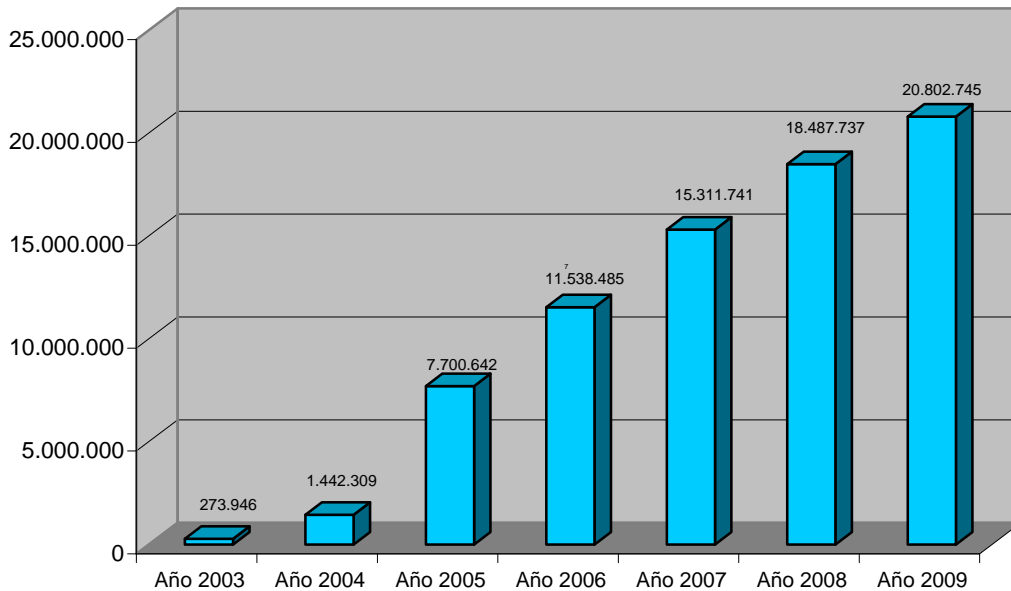

Visitas a la OVC